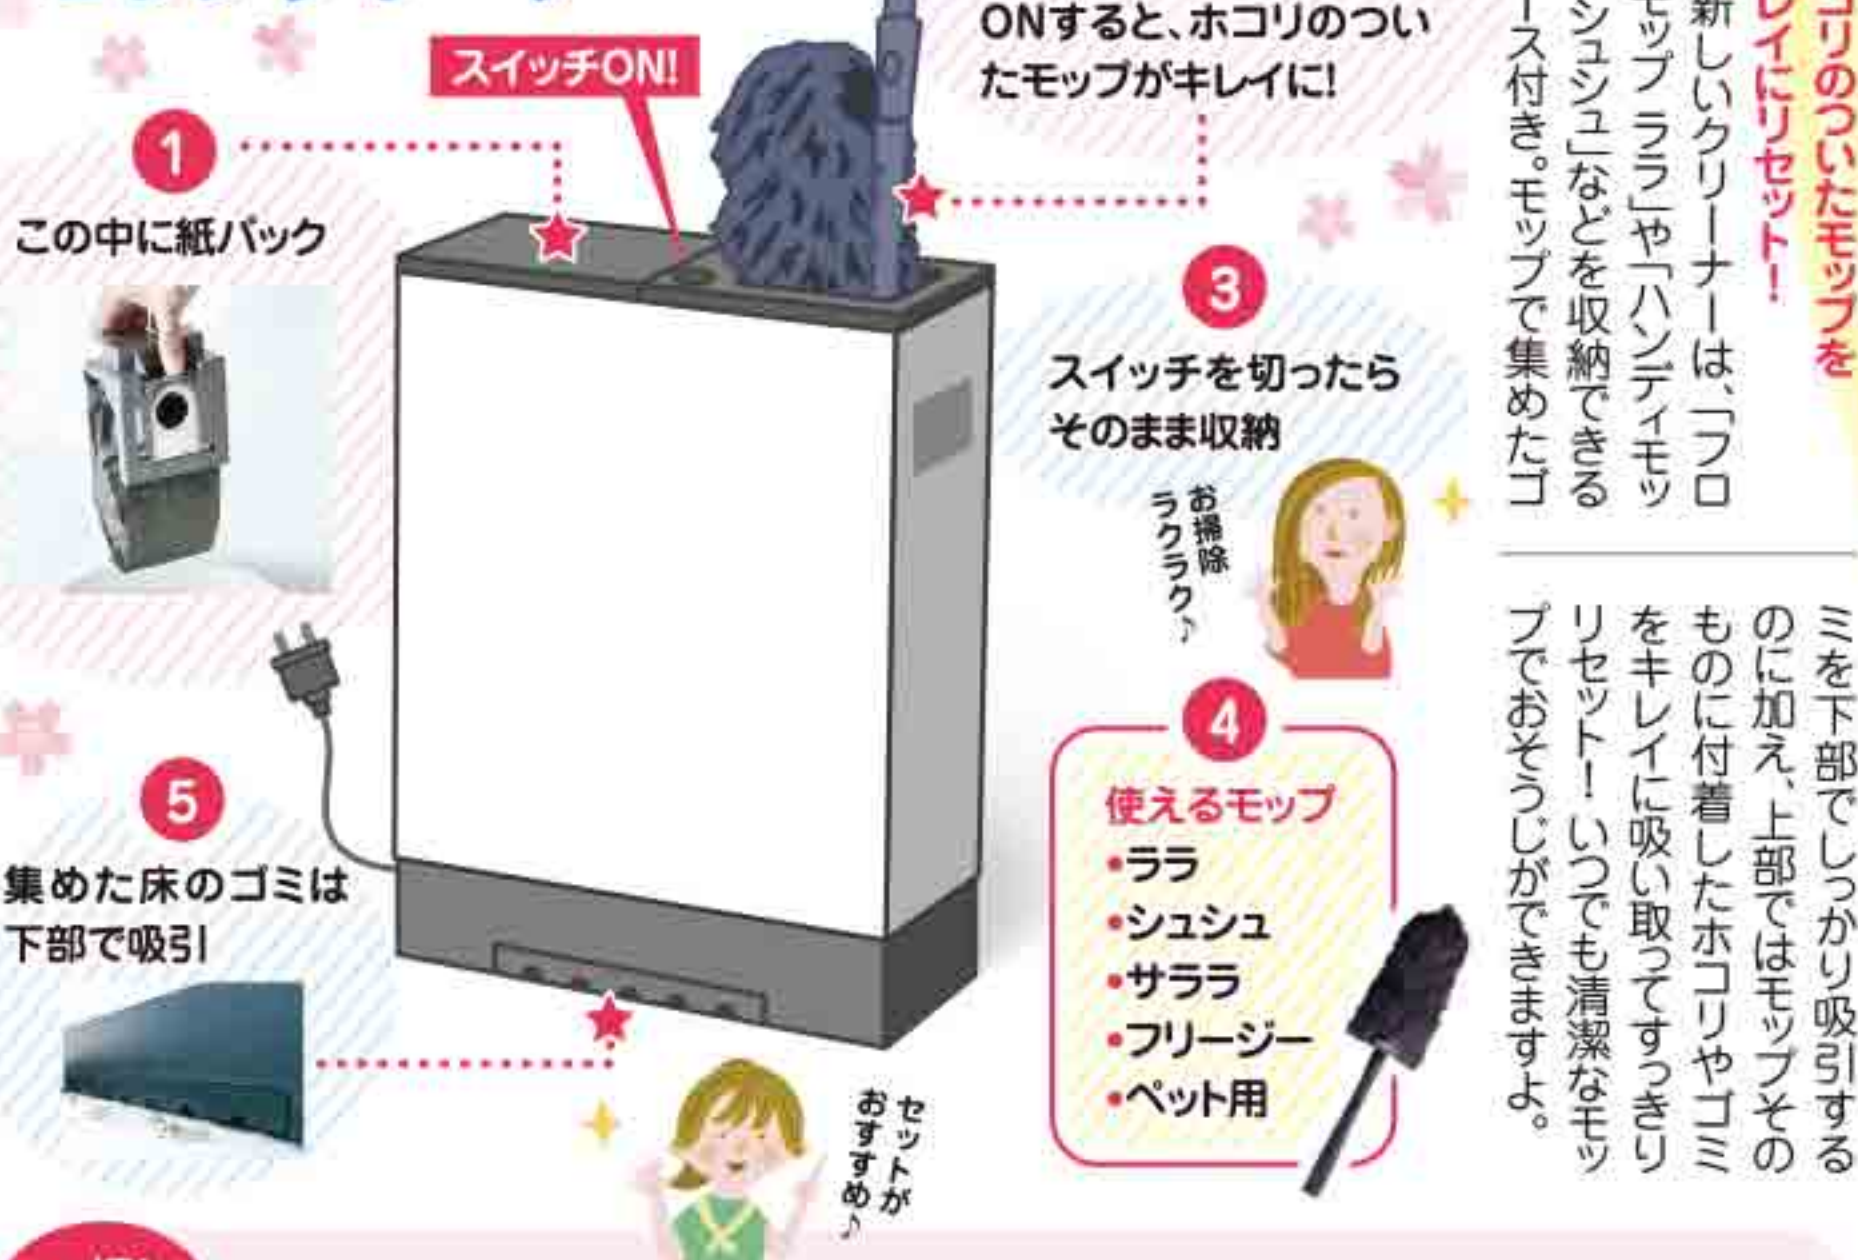

今春登場!
**ケース付き
モップクリーナー**

ダスキン昭栄の
**うきうき
くらし、カイトキ。**

いつでもモップがキレイになる爽快感
「新型モップクリーナー」登場!
ダスキンのモップクリーナーが今春リニューアル! いつでもサッと手軽にキレイにできる、モップおそうじが、より気持ちよく簡単にできるようになりまし!

一押しセット **NEW おそうじベーシック3** 4週間レンタル料金 **2,190円**
◎スタイルフロア ララ ◎スタイルハンディ シュシュ ◎ケース付きモップクリーナー

ペットと暮らすおうちには **NEW ペット用おそうじモップセット+スタイルハンディシュシュ** 4週間レンタル料金 **2,300円**
◎ペット用フロアモップ ◎スタイルハンディ シュシュ ◎ケース付きモップクリーナー

●ケース付きモップクリーナーのみ契約 4週間 **1,010円** *モップ契約の方は4週間520円
●ケース付きモップクリーナー 専用紙パック 4枚 **660円** 1枚 **253円**

商品のお申し込み、お問い合わせは

ダスキンフランチャイズチェーン加盟店
ダスキン 昭栄

☎ **0120-32-0719**
☎ **0964-33-2443**

店コード 1940023
購入商品はお届け致します。

※掲載価格は全て税込価格です

〒869-0502 宇城市松橋町松橋660-1

卒業・卒園 入学・入園

記念写真 キャンペーン! **うきぶれ限定**
割引クーポン ¥2,000 (左下のクーポンをご持参ください)
大好評 桜ロケーション
タイミングを逃さないように早めの予約を!
六切写真 **¥13,200~** (税込)

グループフォト 参加者募集! **卒業記念に**
3人以上のグループ(お揃いのユニフォーム・制服で写ろう!)
1人3,300円で同じ写真のデータ1枚プレゼント!
A4写真は5,500円でご提供します。

クーポン/山田写真館
卒業・卒園 入学・入園の撮影 **¥2,000割引** +桜ロケ出張料無料
山田写真館 ☎0964-32-0766
☒ 宇城市松橋町松橋478 ☎9:30~18:00 休 毎週水曜
ホームページ!! 山田写真館 松橋 検索

春の特別企画 **ストレートキャンペーン**

クセ毛が強い方、やわらかい質感にしたい方におすすめ
最新髪質改善材「トステア」使用
髪質改善デルタストレート + ポータブルハンディーアイロン **23,100円**

艶髪プラチナムストレートコース
デルタストレート or ブライトストレート or 酸性ストレート or MIX + 4STEP システムトリートメント + ヒートメモリー(艶髪トリートメント) + ポータブルハンディーアイロン
通常 21,560円~23,760円が **26,100円**
ロング料金無料 カットの場合+2,750円

髪質改善プレミアムストレートコース
デルタストレート or ブライトストレート or 酸性ストレート or MIX + 髪質改善トリートメント(トステア) + 4STEP システムトリートメント + ヒートメモリー(艶髪トリートメント) + ポータブルハンディーアイロン
通常 24,860円~25,520円が **28,160円**
ロング料金無料 カットの場合+2,750円

hair make & relaxation **PRETAPORTER** 美容室 プレタポルテ TEL. 0964-33-0011
熊本県宇城市松橋町から2・2・13
カット/9:30~18:00
ハーマ・カラー/9:30~18:00
エステ/9:30~17:00
ご予約優先