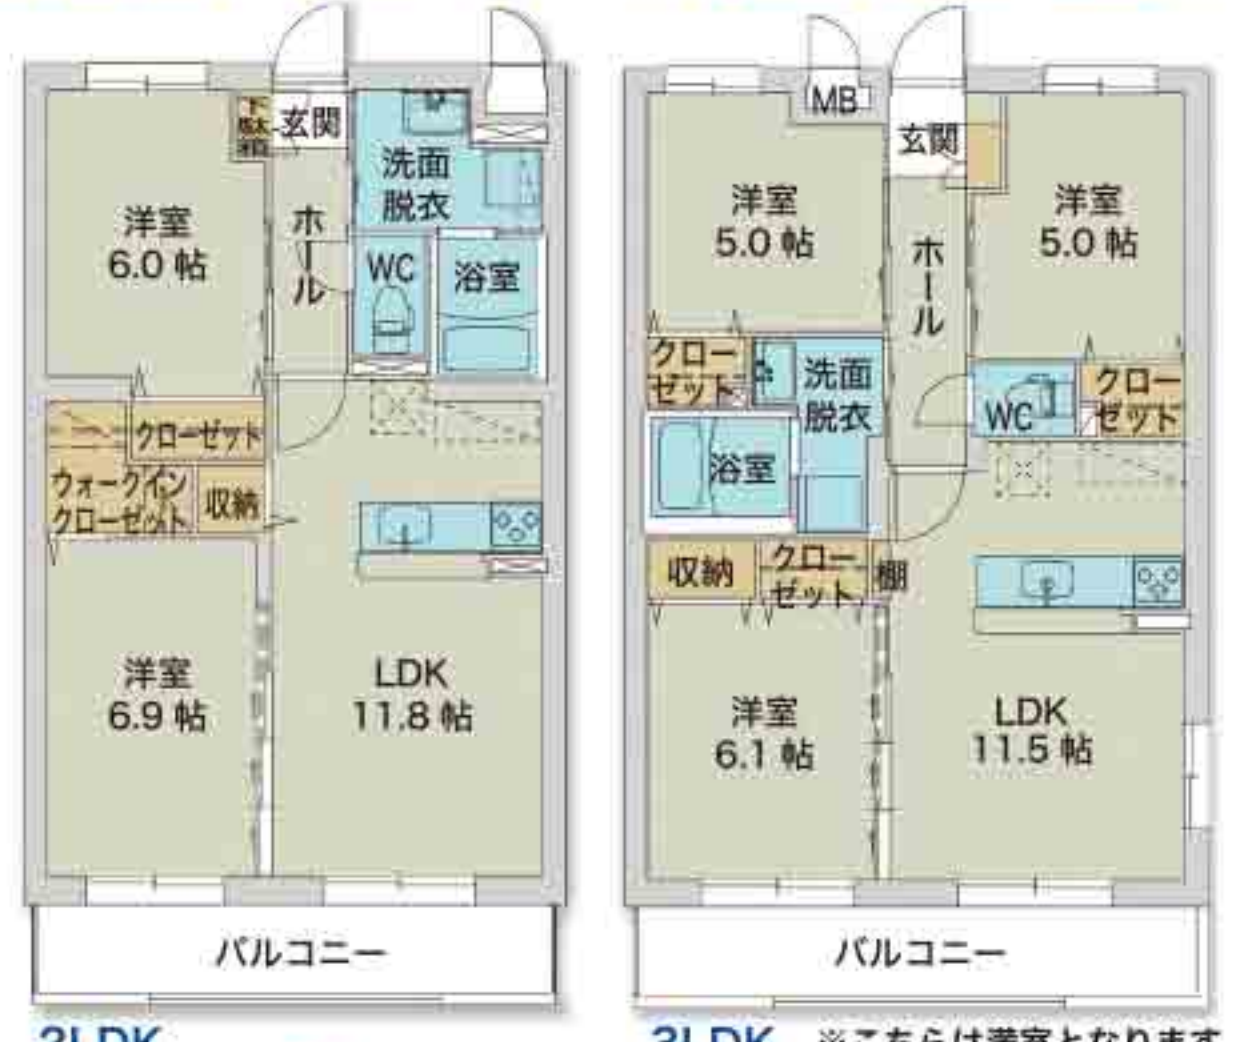

モデルルーム 見学会開催

2025年3月
完成予定

2/8(土)9(日)
10:00~17:00
宇城市松橋町

学校まで
徒歩圏内!

設備も充実!
安心して快適な生活

※写真・パースはイメージです。

物件概要

物件名 エイトパレス
所在地 宇城市松橋町松橋 519-1
面積 2LDK 57.00㎡ (約17.2坪)、3LDK 61.75㎡ (約18.6坪)
間取り 2LDK (洋室 6.9帖・洋室 6.0帖・LDK 11.8帖)
3LDK (洋室 6.1帖・洋室 5.0帖・洋室 5.0帖・LDK 11.5帖)

その他 インターネット無料 (BBQ 光)、エアコン 2台、システムキッチン、バス・トイレ別、シャワー、給湯、バルコニー、駐輪場あり、シャワートイレ、TVドアホン、追い焚き、シャンプードレッサー、照明、宅配ボックス

▲物件詳細はコチラ!

エイトパレス

2LDK 3LDK ※こちらは満室となります

集合住宅向け光インターネット一括サービス
通信速度(上り下り) 最大 1Gbps

北西(階段側)		南東	
3-A 64,000円	済	3-C 63,000円	済
済	2-B 63,000円	済	2-C 63,000円
済	済	1-C 63,000円	済
2LDK	2LDK	2LDK	3LDK