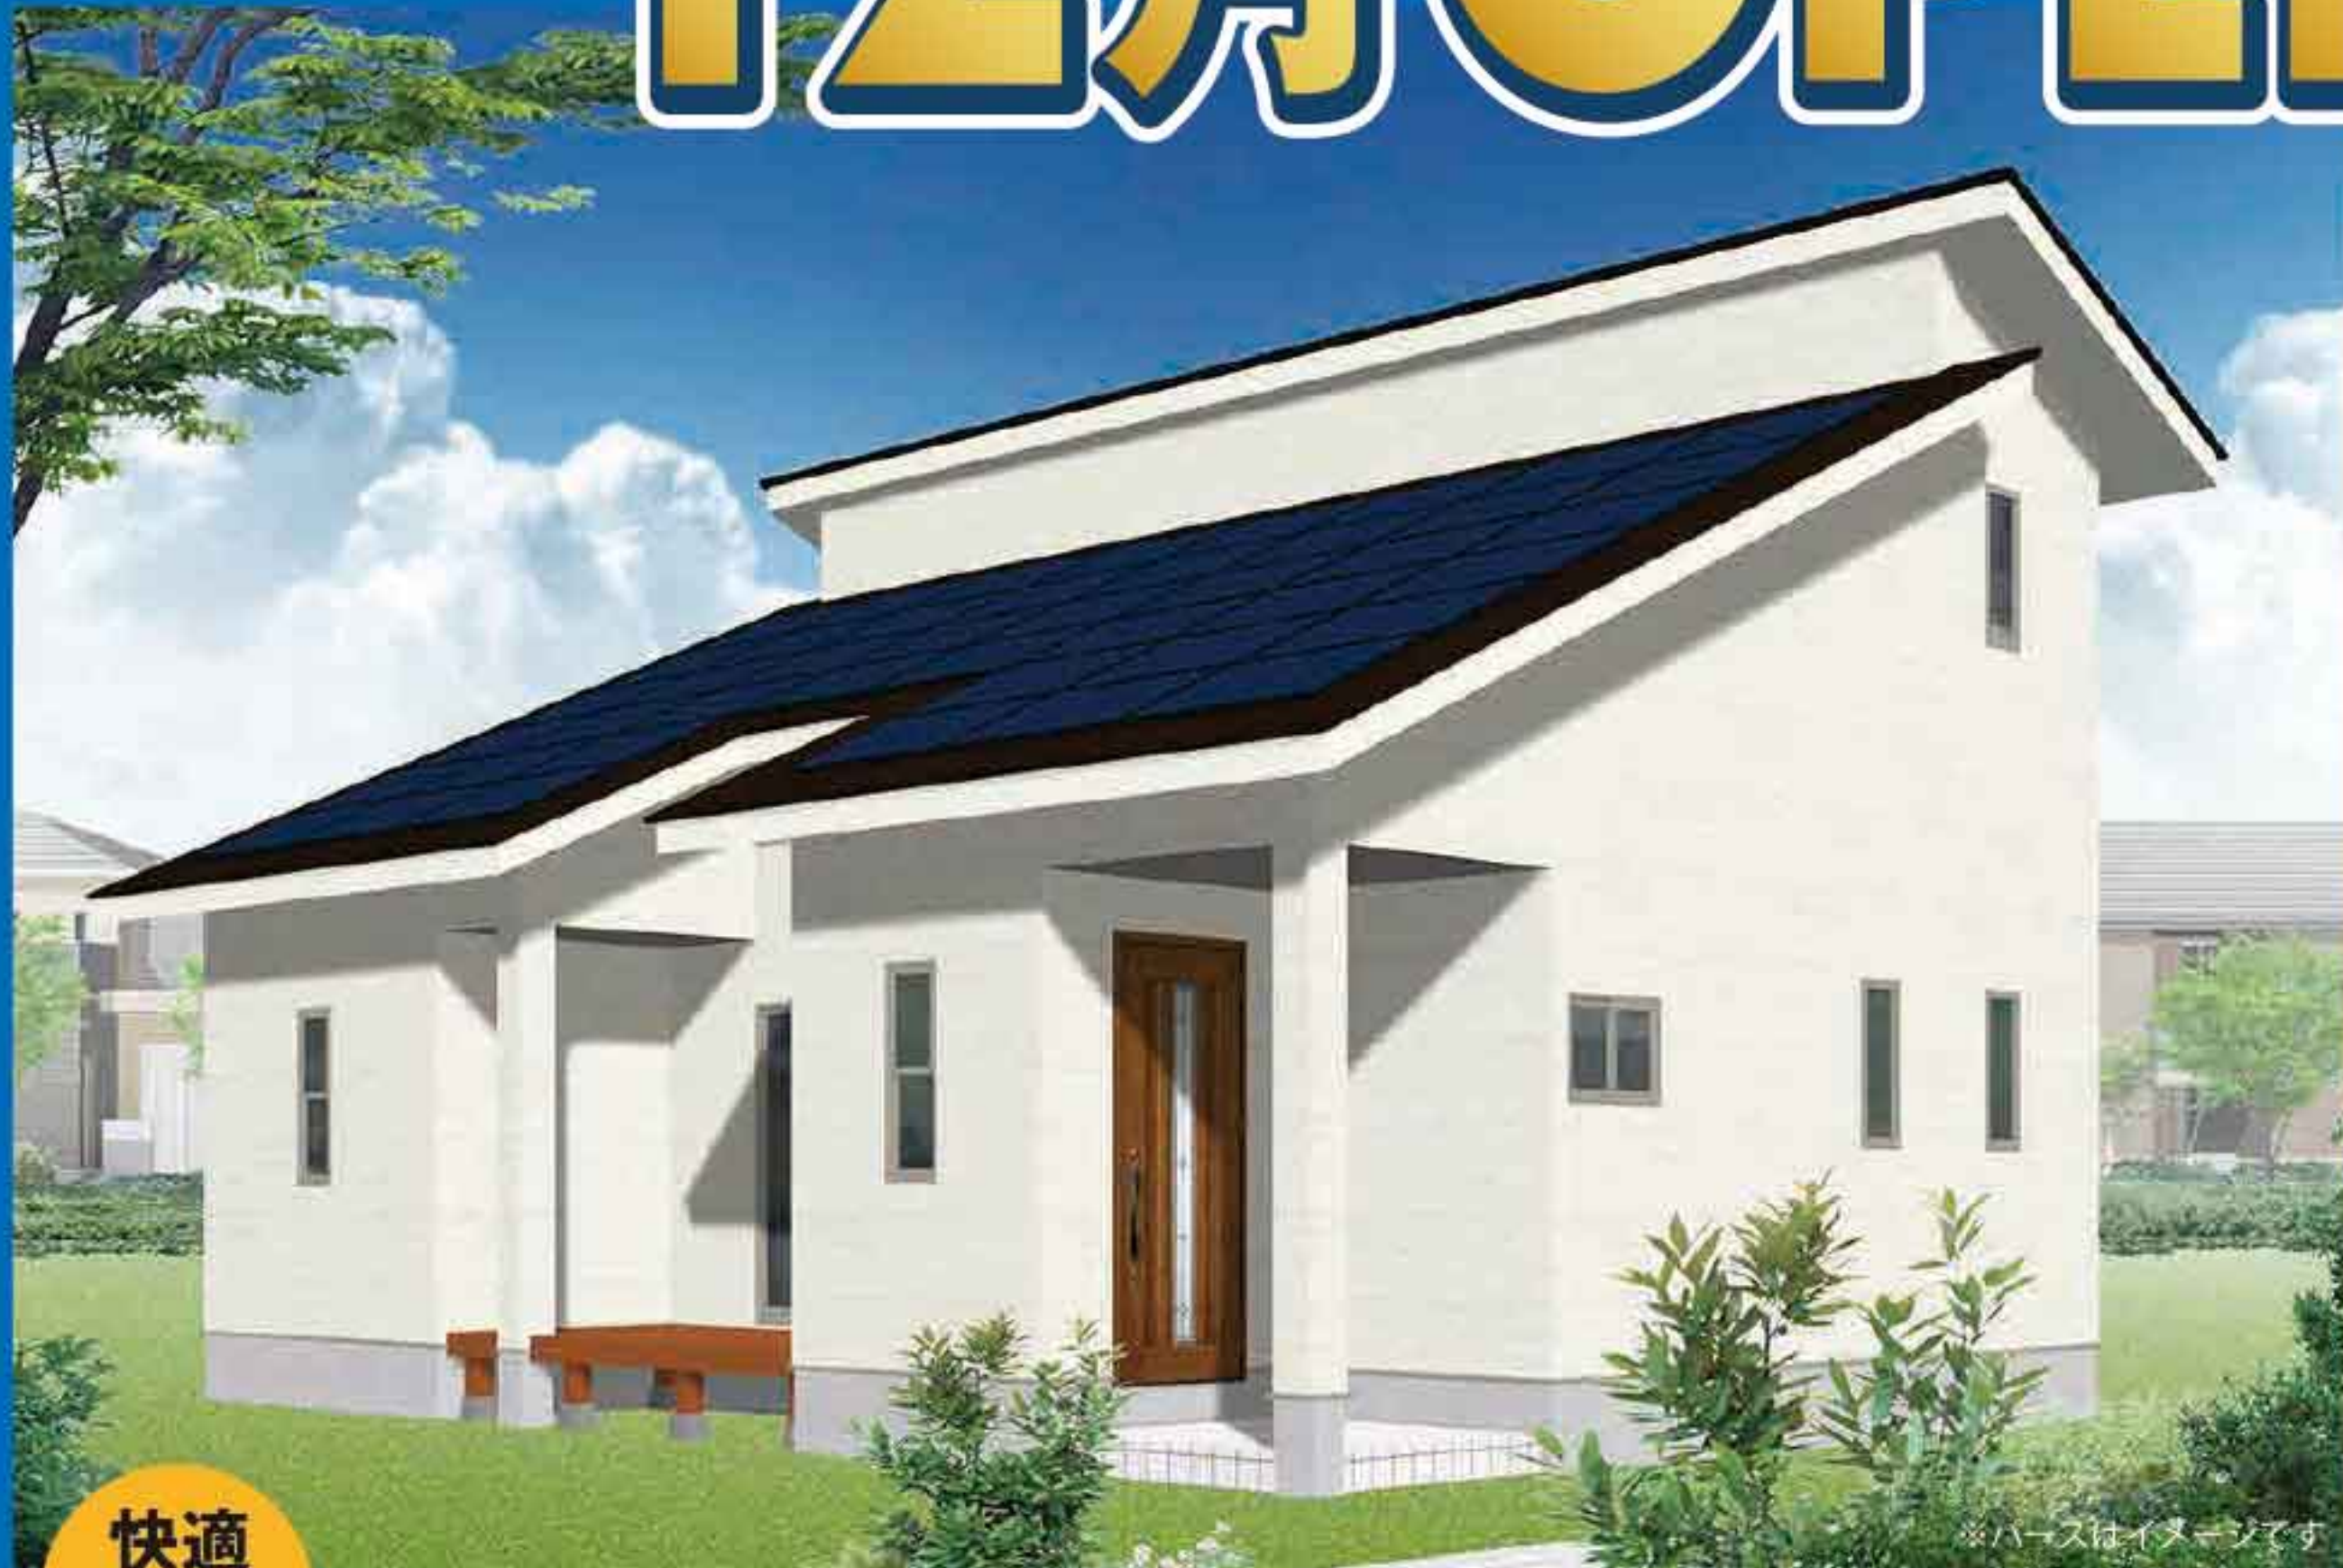

宇城市
小川町新田

宇城市小川町新田に

ご来場の方へ粗品をプレゼント!

12月OPEN!

モデルハウスの見学
や分譲地に関する問
い合わせ、ご相談は
弊社スタッフへお気
軽にお尋ねください。

会場案内

モデルハウス
新規分譲地

スマホやタブレットでも
検索できます。↓

**あっぷハウジングの
すぐ目の前**

ナビ検索
宇城市小川町新田 1410-2

快適
×
安全

あっぷハウジングは“快適に”“安全に”そして住む方の“オリジナリティ”を大切にします。

**24時間換気システム
世界最高水準の換気システム
ルフロ400**

十分な換気量、静かな運転音、わずかな電気代、それに加えて簡単なメンテナンスと設置も楽なコンパクトサイズ。家を豊かにする全ての要素をクリアした換気システム、それがルフロ400です。高性能住宅は「換気で始まり換気で終わる」のです

泡で断熱する「アクアフォーム」を使用。なので耐久性に優れた住まい、通常の1.5倍の断熱効果で室内温度差もすくない快適空間。

「アクアフォーム」は、一定の透湿抵抗により断熱材の内部結露も起こりにくく耐久性に優れた住まいを実現します。室内温度差によるヒートショックも起こりにくく長期間にわたって快適な空間を維持することができます。

あっぷハウジングの標準仕様	キッチン(2550cm) クリナップ(ラクエラ) パナソニック 共に食洗付	バス(1坪タイプ) クリナップ(ユアアシス) パナソニック	洗面(750cm) クリナップ(BGA) パナソニック	オーダーカーテン シンコール	照明 パナソニックLED	エコキュート 370ℓ	断熱 アクアフォーム (ウレタン吹付)	サッシ オールペアガラス LIXIL	建具 LIXIL

河江小学校まで徒歩で約7分。イオンモール宇城まで車で約4分

新規分譲地販売開始!

先着順

全6区画

日当たり良好
閑静な住宅地
利便性と豊かな自然

ゆとりの約80坪以上 **5.1万円~**

子育て世代に
オススメの住環境。

- ・イオンモール宇城
- ・河江保育園
- ・河江小学校
- ・小川郵便局
- ・セブンイレブン

1号地	274.26㎡ (82.96坪)	439.7万円
2号地	274.25㎡ (82.96坪)	423.0万円
3号地	266.99㎡ (80.76坪)	444.2万円
4号地	264.04㎡ (79.87坪)	439.3万円
5号地	271.32㎡ (82.00坪)	418.2万円
6号地	271.32㎡ (82.00坪)	434.6万円

【物件概要】●所在地/宇城市小川町新地 ●交通/JR鹿児島本線「小川駅」(徒歩約17分) ●地区画/6区画 ●今回販売区画/6区画(建築条件付き) ●土地価格/418.2万円~444.2万円 ●土地面積/264.04㎡(79.87坪)~274.26㎡(82.96坪) ●地目/宅地(造成完了後) ●土地権利/所有権 ●都市計画/非線引き区域 ●用途地域/無指定 ●建ぺい率/70% ●容積率/200% ●売主/あっぷハウジング