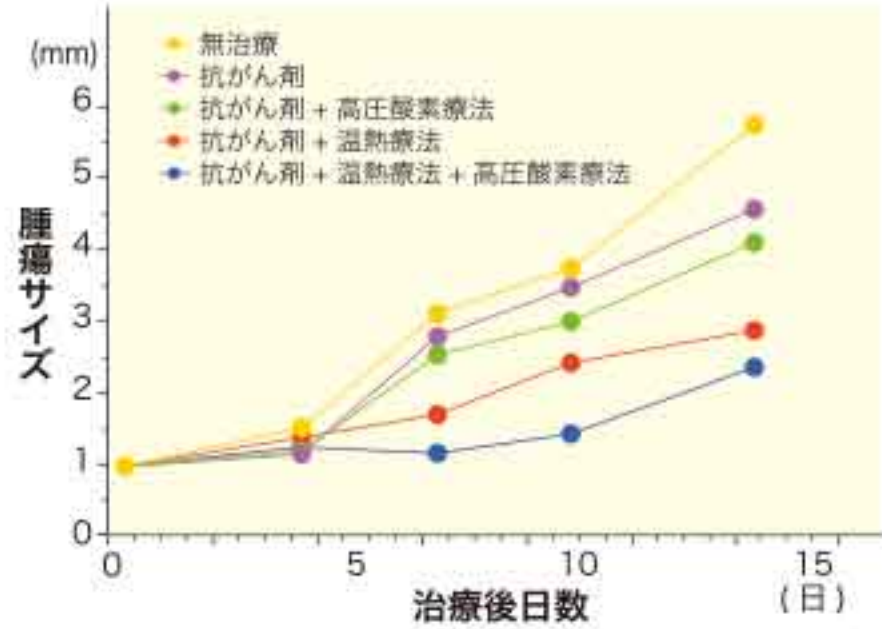

産業医科大学放射線科大栗先生らのグループが実施した動物実験結果

抗がん剤だけに比べ、高圧酸素療法、温熱療法は腫瘍の増大を抑え、高圧酸素療法と温熱療法の両方を行った場合は、最も効果があることが分かります。

高圧酸素療法とは?

高圧酸素療法をがん治療に使用するメリットは?

松吉 次のことが挙げられます。

低酸素細胞の酸素化

がんの増殖のカギはその周囲の低酸素環境にあります。このため高圧酸素療法により血中酸素濃度を100%にまで向上させることで、がんが増殖しにくい環境をつくります。

抗がん剤の効果促進

標準治療としての抗がん剤治療を基幹病院で受けられた後に、温熱療法+高圧酸素療法を受けられることをおすすめします。

放射線治療の効果促進

特に、どのようながんに対して有効ですか?

松吉 膵臓がんや胆管がんといった難治性がんに対する治療効果が注目されています。特に膵臓がんは近年増加傾向にあるにもかかわらず、手術可能な症例が少なく、がんが大きく

副作用などは?

保険は利きますか?

松吉 健康保険が適用され、3割負担の方で酸素代を含めた1回(約90分)あたりの治療費はおよそ1万3,000円となります。治療回数は疾患により異なりますので詳細はお問い合わせ下さい。

がん治療の本が出版されました

「ステージⅣでも希望がもてるがん温熱療法+高圧酸素療法」

ステージⅣでも希望がもてる

がん温熱療法+高圧酸素療法

出版:現代書林
医学博士
松吉秀武

Amazonおよび明林堂書店松橋店で販売中

体負担が少ない! 繰り返せる12の療法

抗がん剤との併用で大きな相乗効果!