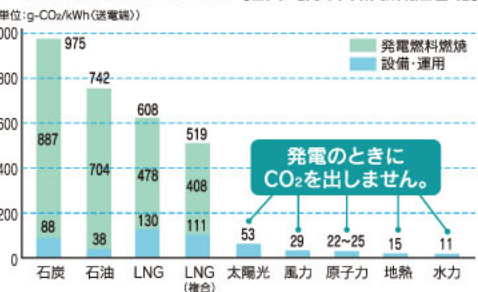

## 地球にやさしいエネルギーをいしましょ、いしましょ。

1997年12月、京都で地球温暖化を防止するための国際会議が開催され、先進各国で温室効果ガス削減の数値目標が取り決められました。日本の削減目標は6%。さまざまな取り組みが進められる中、九州電力でもCO<sub>2</sub>排出抑制に向け、積極的な取り組みが行われています。

### CO<sub>2</sub>低減と安定供給を支える原子力発電

地球温暖化防止は全世界共通の重要課題。1人ひとりが温室効果ガスの削減に努める必要がありますが、情報化や高齢化などさまざまな生活環境の変化にともない、実際には電気の使用量は年々増え続けているのが現状です。

しかも、日本は世界第5位のエネルギー消費大国でありながら、エネルギー資源のほとんど(96%)を中東や東南アジアなど海外からの輸入に頼っています。今後、アジア諸国の経済の発展を考えると、エネルギー資源の安定供給がいつまでも続くとは限りません。資源のない日本としては、「CO<sub>2</sub>を排出しないエネルギー」はもちろんのこと、「輸入に頼らない自前(国産)のエネルギー」の生産を考えていく必要があります。

自然の力を最大限に活用し再生可能エネルギーの推進  
新エネルギーの開発にも、同社は熱心に取り組んでいます。地球にやさしいエネルギーをいつまでも、しっかりと届けていくためには、原子力を中心にいろいろな発電方法をバランスよく組み合わせていく必要があります。現在、自然の力を利用したエネルギーが大きな注目を集めており、同社では従来の地熱や水力発電に加え、風力や太陽光といった自然エネルギーの積極的な普及促進に努めています。

■新エネルギーなどの導入(単位:億kWh)  
[注:2017年度の新エネルギーは導入目標値。他社との余剰電力契約分を含む]

年度	2007(実績)	2017
新エネルギー	12	28
風力	4	16
太陽光	2	6
バイオマス等	6	6
水力(揚水除く)	46	57
地熱	14	15
合計	72	100

■発電電力構成比の推移(他社受電分を含む)  
[注:グラフ中の数字は構成比(%)]

■発電方法によって異なるCO<sub>2</sub>の発生量  
(1kWhあたりのCO<sub>2</sub>排出量) [出典:電力中央研究所報告書 他]