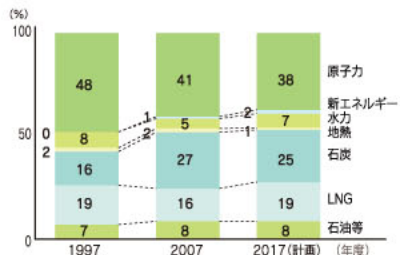

はじめよう、ひとりひとりが、できること。

九州電力

UKIUKI PRESS

09

ずっと先まで、明るくしたい

九州電力(株)宇城営業所

うきうき笑顔プロジェクト

環境と人間にやさしい取り組みをしている企業や人を紹介し、応援するコーナーです。

地球にやさしいエネルギーをいしましょ、いしましょ。

1997年12月、京都で地球温暖化を防止するための国際会議が開催され、先進各国で温室効果ガス削減の数値目標が取り決められました。日本の削減目標は6%。さまざまな取り組みが進められる中、九州電力でもCO₂排出抑制に向け、積極的な取り組みが行われています。

CO₂低減と安定供給を支える原子力発電

地球温暖化防止は全世界共通の重要課題。1人ひとりが温室効果ガスの削減に努める必要がありますが、情報化や高齢化などさまざまな生活環境の変化にともない、実際には電気の使用量は年々増え続けているのが現状です。

しかも、日本は世界第5位のエネルギー消費大国でありながら、エネルギー資源のほとんど(96%)を中東や東南アジアなど海外からの輸入に頼っています。今後、アジア諸国の経済の発展を考えると、エネルギー資源の安定供給がいつまでも続くとは限りません。資源のない日本としては、「CO₂を排出しないエネルギー」はもちろんのこと、「輸入に頼らない自前(国産)のエネルギー」の生産を考えていく必要があります。

自然の力を最大限に活用し再生可能エネルギーの推進
新エネルギーの開発にも、同社は熱心に取り組んでいます。地球にやさしいエネルギーをいつまでも、しっかりと届けていくためには、原子力を中心にいろいろな発電方法をバランスよく組み合わせていく必要があります。現在、自然の力を利用したエネルギーが大きな注目を集めており、同社では従来の地熱や水力発電に加え、風力や太陽光といった自然エネルギーの積極的な普及促進に努めています。

■新エネルギーなどの導入(単位:億kWh)
[注:2017年度の新エネルギーは導入目標値。他社との余剰電力契約分を含む]

年度	2007(実績)	2017
新エネルギー	12	28
風力	4	16
太陽光	2	6
バイオマス等	6	6
水力(揚水除く)	46	57
地熱	14	15
合計	72	100

■発電電力構成比の推移(他社受電分を含む)
[注:グラフ中の数字は構成比(%)]