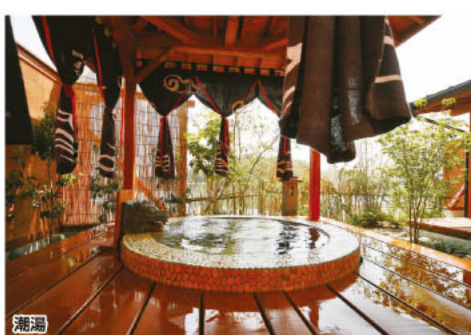

**上益城郡嘉島町**  
 熊本最大級のスーパー銭湯、イオンモール熊本クリア内にオープン。

**嘉島湯元水春**  
 露天風呂や天然温泉・炭酸泉など13種類の多種多様なお風呂と、岩盤浴やトロツコ式薬石サウナなど、充実した施設で一日中ゆったりと過ごすことができる「水春」。併設のスポーツクラブ「ビー・フィット」の会員になると、会員種別の時間内で天然温泉が無料で利用できます。買い物や仕事帰りの新しいお楽しみに加えてみてはいかがですか?

泉質：ナトリウム塩化物泉  
 効能：神経痛、筋肉痛、関節痛、五十肩、冷え性、病後回復ほか

受付時に「うきぶれを見た」でオリジナルフェイスタオルプレゼント!  
 ※お一人様一回一枚限り  
 ※ご入浴の方に限ります  
 2009年1月末日まで

熊本の大自然に育まれた美味しい天然水

**APUREA**  
 アピュリア(水)+レンタルサーバー  
 お試し期間 **1か月間無料**  
 お申し込み・お問い合わせ  
 ☎0120-62-8217

**八代市日奈久上西町**  
 創業明治43年の老舗旅館で、古き良き時代へタイムスリップ。  
**日奈久温泉 金波楼**  
 造三層建築の趣きあるたたずまいの中、手入れのゆきとどいた桃山様式庭園を眺め、見事に磨き上げられた廊下を渡るとお目当てのお風呂があります。無色透明無臭のお湯は刺激が少なく万人向き。12月15日からは

**八代市大矢野町**  
 ミネラルたっぷりの潮湯でリラックス。上天草のアジアンリゾートスパ。  
**旅亭 藍の岬**  
 地よい潮風と、目の前に広がる穏やかなプライベートルームが夢の世界へと誘ってくれる「藍の岬」。ウツドアツキから海を眺めながらの足湯や、海からの風が心地よい露天風呂、他にもリゾート気分

**八代市東陽町**  
 横を流れる河俣川のせせらぎにつつまれた温泉施設。  
**東陽交流センター せせらぎ**  
 実のサービスで心も体も大満足の温泉施設。露天風呂と大浴槽に加え、美肌効果が期待される「天降石」を使用したお風呂など種類も豊富。さらにサウナ、釜風呂(ミストサウナ)で心も体もリフレッシュ。

**豊**  
 かな緑に囲まれ至福の一時を過ごすならこちら。この辺りでは珍しい、硫黄の香りが漂う天然100%かけ流しの温泉。お湯はつるつるとして肌触りもやさしくなめらかで、体の芯から温まります。星空を眺めながらの露天風呂もまた格別。休憩室付きの家族湯もあるので、ご家族でものんびりくつろげます。  
 泉質：アルカリ性単純硫黄泉  
 効能：神経痛、関節痛、五十肩、冷え性、慢性消化器病ほか