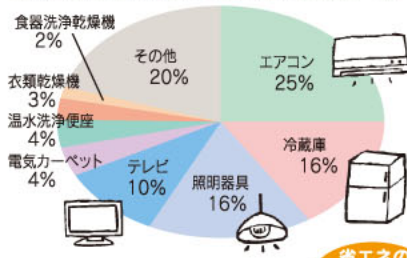

▲九州最大の発電所(玄海原子力発電所)

い土地を要することなどさまざま、まな制約があります。したがって今のところ、多くの人の快適な暮らしを支えるだけの経済性に

すぐれた大量の電気を安定して作り出すまでには至っていませんが、今後も積極的に推進していく方針です。

■家庭における消費電力量ウエイトの比較  
[出典:「平成16年度電力需給の概要」資源エネルギー庁]

■家庭でできる省エネのヒント

種類	ポイント	CO <sub>2</sub> 削減量	省エネの効果(年間)
エアコン	冬の暖房設定温度を21℃から20℃にすると	20.5kg	53.08kWh/年(約1,080円)
冷蔵庫	詰め込んだ状態から半分になると	17.0kg	43.84kWh/年(約890円)
照明器具	54w白熱電球から12w電球形蛍光灯に交換すると	31.5kg	84.00kWh/年(約1,660円)
液晶テレビ	1日1時間、見る時間を減らすと(20インチ)	5.8kg	15.00kWh/年(約310円)
キッチン	「IHクッキングヒーター」にすると		熱効率が90%と熱ロスが少ないほか、周囲の空気を暖めないで冷房の省エネにも。
給湯	ヒートポンプ式給湯器「エコキュート」にすると		自然エネルギー(空気熱)を取り込んでお湯を沸かすため少ない電力で済む。自然冷媒(CO <sub>2</sub> )を使用しているためオゾン層も破壊しない。