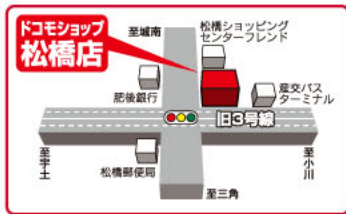

宇城市小川河江1-1イオンモール宇城バリュー2F

業時間/イオンモール宇城バリューに準じます。

イオンモール宇城バリュー店 店長

ドコモショップ 松橋店

☎ 0120-077-608

宇城市松橋町松橋861

営業時間/AM10:00~PM7:00

松橋店 店長