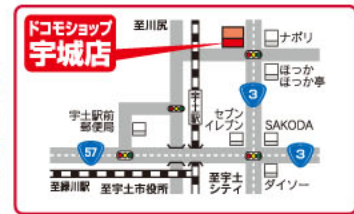

今年もドコモショップ各店を宜しくお願い致します。

ドコモショップ 嘉島店

☎ 0120-154-886

上益城郡嘉島町鯉2776-2

営業時間/AM10:00~PM7:00

ドコモショップ イオンモール宇城・バリュー店

☎ 0120-677-608

宇城市小川河江1-1イオンモール宇城バリュー2F

業時間/イオンモール宇城バリューに準じます。

ドコモショップ 松橋店

☎ 0120-077-608

宇城市松橋町松橋861

営業時間/AM10:00~PM7:00

ドコモショップ 宇城店

☎ 0120-337-803

熊本市富合町南田尻208-1

営業時間/AM10:00~PM7:00

美容室 髪んポニー

宇土市城之浦町153-2

TEL.0964-22-3891

パーマ&カラー~17:00(予約優先)

縮毛矯正~17:30

カット&カラー~18:00

カット 9:00~19:00

休)毎週月曜のみ

60歳以上の方
朝割 パーマ・カラー **20%OFF**
※9時~12時までに来店された方に限り。プラチナメニューは除く。
♥ベージュパーマ(S・C・B込) ♥グレイカラー(S・B込)
4,725円→**3,780円** 3,675円→**2,940円**

19~59歳までの方
昼割 パーマ・カラー **10%OFF**
※13時~16時までに来店された方に限り。プラチナメニューは除く。
♥ナチュラルパーマ(S・C・B込) ♥グレイカラー(S・B込)
5,250円→**4,725円** 3,675円→**3,307円**

主日・祝日
学割 縮毛矯正 **5,775円** **ロング料金とカットが無料!!**
※トリートメントは別料金になります。(高校生まで)

お得なクーポン
カット **200円OFF** パーマ縮毛矯正 **1,000円OFF**
グレイカラー **200円OFF** オシャレカラー **800円OFF**
●1枚でお客様何名様でもご利用できます
●他のサービス等との併用は出来ません
●受付時にスタッフにお渡しください
有効期限/2009年1月末日まで

新年会予約承り中!

最大60名収容OK! ご予算に合わせたお得な飲み放題コースあります。
コース料理 2,500円~、飲み放題+1,500円(120分)

熊本鶏だんご 茂平 (もへい)

TEL 0964-32-8488

宇城市松橋町きら53-1-12 (新鮮市場松橋店敷地内)

営業時間/17:00~翌1:00 (週末は翌3:00まで)

店休日/31日まで無休営業、新年は1月3日から営業

熊本鶏だんご MOHEY TORIDANGO

お客様の声をうきぶれが追う! あこがれのマイホームが現実に!

光ホームで夢のマイホーム建築をされるご家族を紹介! 土地探し・住宅ローン手続き・設計・施工・完成までお客様の声をお届けします。

FILE2. 小川町 N様邸 -3000-

▲将来的に仕切る事を考え 配置された子ども部屋のドア

リビングから続く檜の床が 気持ちいいオープンキッチン

年内に引越しを終え、新築のマイホームでクリスマス、お正月を迎えられるN様に家づくりを終えた感想を伺いました。
「楽しく家づくりを進める事ができました。先日、家族のみんなが見に来たんですが、全員絶賛していました(笑)。実際に住んでみてお風呂、キッチン等快適で満足しています。」と奥さま。「これが標準装備なんて、本当に驚きですね。」とご主人。檜のやさしい香りが漂うリビングでくつろぐご家族の姿が印象的でした。