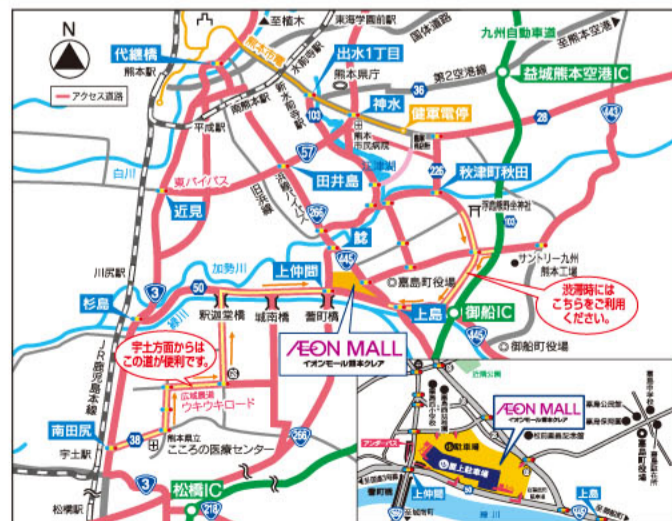

AEON MALL

イオンモール熊本クレア

〒861-3106 熊本県上益城郡黒島町大字上島字豊池2232 TEL:096-235-2200
<http://kumamoto-clair.aeonmall.com>

営業時間(年中無休) ※一部異なる店舗がございます。 ※※映画の内容によって異なります。	シネマコンプレックス ※※	10:00~24:00
専門店*	蔦屋書店	10:00~24:00
レストラン/アミューズメント	ジャスコ	10:00~23:00