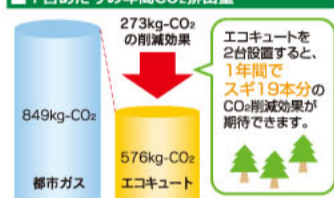

「省エネと聞くと、どんなイメージをお持ちですか? あれこれ我慢しなければならぬような、ちよつと窮屈な印象を受けますよね。」

家庭から出るCO₂排出量は増加が著しく、その削減には一人ひとりの心がけがとても重要です。九州電力でも不要な電気はこまめに消すなど社員一人ひとりが率先して省エネを実践しており、お客さまへもさまざまな省エネ情報を提供し、家庭でのCO₂削減に向けた取り組みを行っています。

自動車を除く家庭のエネルギー消費量の中で、約3分の1を占めているのが「給湯」だとご存じていますか? 給湯は省エネと家計節約の重要なポイントで、その削減に有効なのが、「エコキュート」。自然のエネルギーを有効に利用してお湯をつくる、地球にやさしいヒートポンプ式の給湯器です。

快適で環境にやさしい毎日のために
エコキュートで、CO₂も家計もダイエット。

◆高効率

ヒートポンプ(熱ポンプ)とは、熱を運ぶ冷媒を利用して空気中の熱を汲み上げる仕組みのこと。自然のエネルギーである空気熱を汲み上げて有効に活用するため、1の電気エネルギーに対して3倍以上の熱エネルギーを得ることができると、効率性にとってもすぐれています。

◆地球を救う

冷媒には、自然界に存在するCO₂を有効利用するため、オゾン層破壊係数もゼロ。京都議定書※1のCO₂削減目標数値(90年比6%削減)の達成の切り札になっており、目標達成には平成22年までに全国で520万台の普及が期待されているといえます。

■1台あたりの年間CO₂排出量

(注1) 電気のCO₂排出量単位は、当社の平成18年度実績値(全日)を使用し、都市ガスのCO₂排出量単位については、地球温暖化対策の推進に関する法律(算定・公表制度)における算定方式・排出係数を使用。
(注2) スギのCO₂吸収量は50年生スギ(直径26cm、樹高22m)の年平均量:14kg/年・本(出典:平成16年度森林・林業白書)

◆おサイフにもやさしい

昼間の電気代の約3分の1の夜間電力を使用するため、給湯に要する1ヶ月平均の光熱費が約1,000円で済むなど、家計にも負担をかけません。
★故障の原因となることが、井戸水での使用はできません。