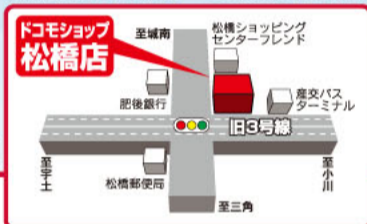

好評発売中!

らくらくホンシリーズ キッズケータイ 「あんしん」「かんたん」ケータイ

※商品写真および画面はイメージです。実物と若干異なる場合があります。 ※詳しくは店頭スタッフまでお尋ねください。

宇城市松橋町松橋861
☎0120-077-608
営業時間/AM10:00~PM7:00

下益城郡富合町大字南田尻208-1
☎0120-337-803
営業時間/AM10:00~PM7:00

NTT docomo ドコモショップ 宇城店