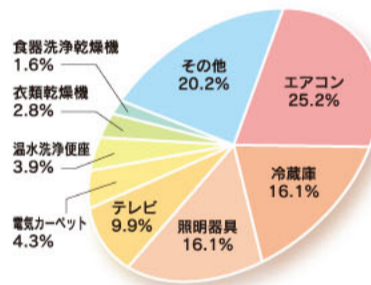

快適で環境にやさしい毎日のために
エコキュートで、CO₂も家計もダイエット。

◆高効率

ヒートポンプ(熱ポンプ)とは、熱を運ぶ冷媒を利用して空気中の熱を汲み上げる仕組みのこと。自然のエネルギーである空気熱を汲み上げて有効に活用するため、1の電気エネルギーに対して3倍以上の熱エネルギーを得ることができると、効率性にとってもすぐれています。

◆地球を救う

冷媒には、自然界に存在するCO₂を有効利用するため、オゾン層破壊係数もゼロ。京都議定書※1のCO₂削減目標数値(90年比6%削減)の達成の切り札になっており、目標達成には平成22年までに全国で520万台の普及が期待されているといえます。

■1台あたりの年間CO₂排出量

(注1) 電気のCO₂排出量単位は、当社の平成18年度実績値(全日)を使用し、都市ガスのCO₂排出量単位については、地球温暖化対策の推進に関する法律(算定・公表制度)における算定方式・排出係数を使用。
(注2) スギのCO₂吸収量は50年生スギ(直径26cm、樹高22m)の年平均量:14kg/年・本(出典:平成16年度森林・林業白書)

◆おサイフにもやさしい

昼間の電気代の約3分の1の夜間電力を使用するため、給湯に要する1ヶ月平均の光熱費が約1,000円で済むなど、家計にも負担をかけません。
★故障の原因となることが、井戸水での使用はできません。