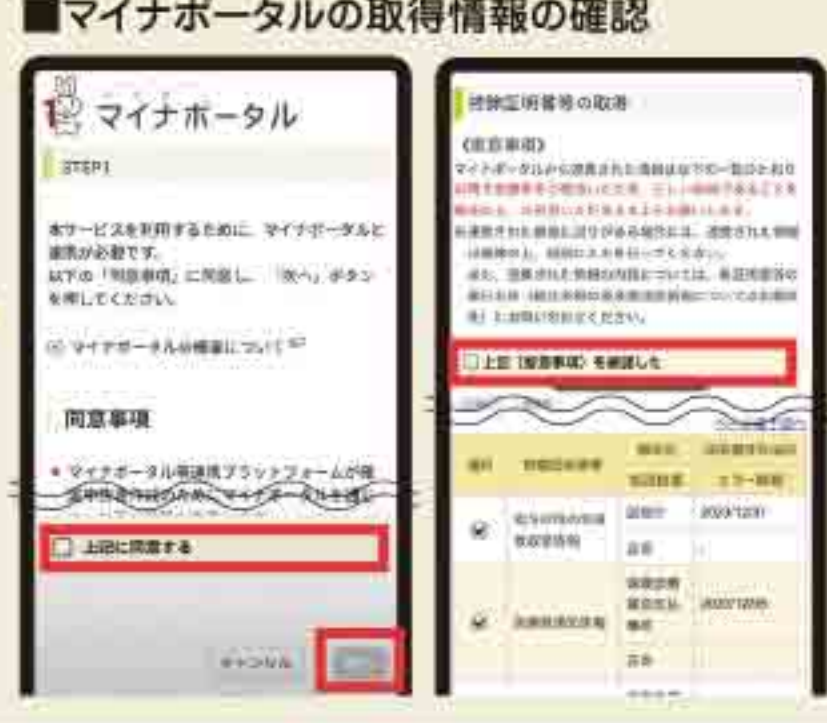

画面チェック! 「マイナポータル」が起動中