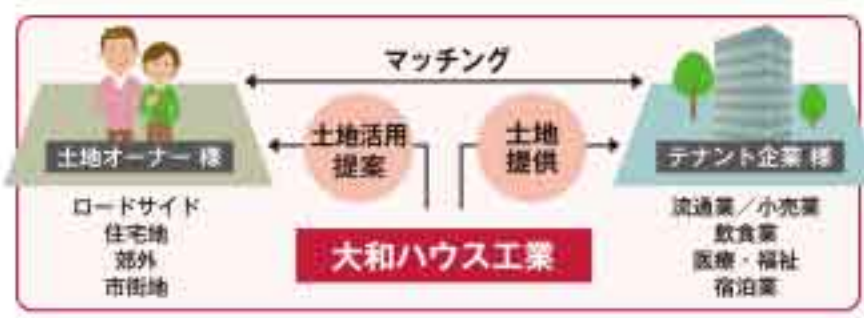

土地面積 845.23㎡ (255坪)
借地料/月々 127,500円 (坪500円) (※坪=3.3㎡あたり)

【物件概要】八代市古閑中町1219、及び1220の一部(従前地) 八代市都市計画事業八千把地区土地区画整理事業第58街区1219及び1220(あ)仮換地 仲介/大和ハウス工業

大和ハウス工業株式会社
本社 大阪市北区梅田3丁目3番5号 〒530-8241
東京本社 東京都千代田区飯田町3丁目13番1号 〒102-8112
www.daiwahouse.com

八代事務所
☎八代市橋手新町19-8-1-102
☎10:00～17:00 土・日・祝 休み
TEL 096-360-5202 (担当:岩崎)

無限の可能性にチャレンジ続ける「カッコイイ女性」を応援します!
Mrs of the Year 2021
熊本大会9月12日開催決定!

1. Brilliant部門 (20～42歳の女性)
  2. Precious部門 (43歳以上の女性)
  3. Gorgeous部門 (30歳以上の婚姻歴のない女性)
2. ※2次選考まで無料
   ※地方大会出場決定 出場料10,000円(税込)
3. ※別途、Mrs of the Year 公式シューズ・公式Tシャツのご購入・着用が必須となります。
   ファイナリスト向けセット価格1万円+送料
   ※2次選考合格後、大会出場となった場合に発生いたします。

エントリー募集中
Mrs of the year 熊本大会事務局
TEL:096-356-8181
✉ motykumamoto@gmail.com
Instagram @mrs_of_the_year_kumamoto
Facebook @mrs.of.the.year.kumamoto
https://mrs-of-the-year.com

お持ち帰り 焼き鳥 専門店 鳥平

鳥平 熊本 検索
松橋町曲野3388-1 HIヒロセ松橋店敷地内
営業時間 14:00～19:30

いちばん人気 10本 Aセット 1,150円 (税込)
鳥身・とり皮・ねぎま・つくね・豚バラ 各2本