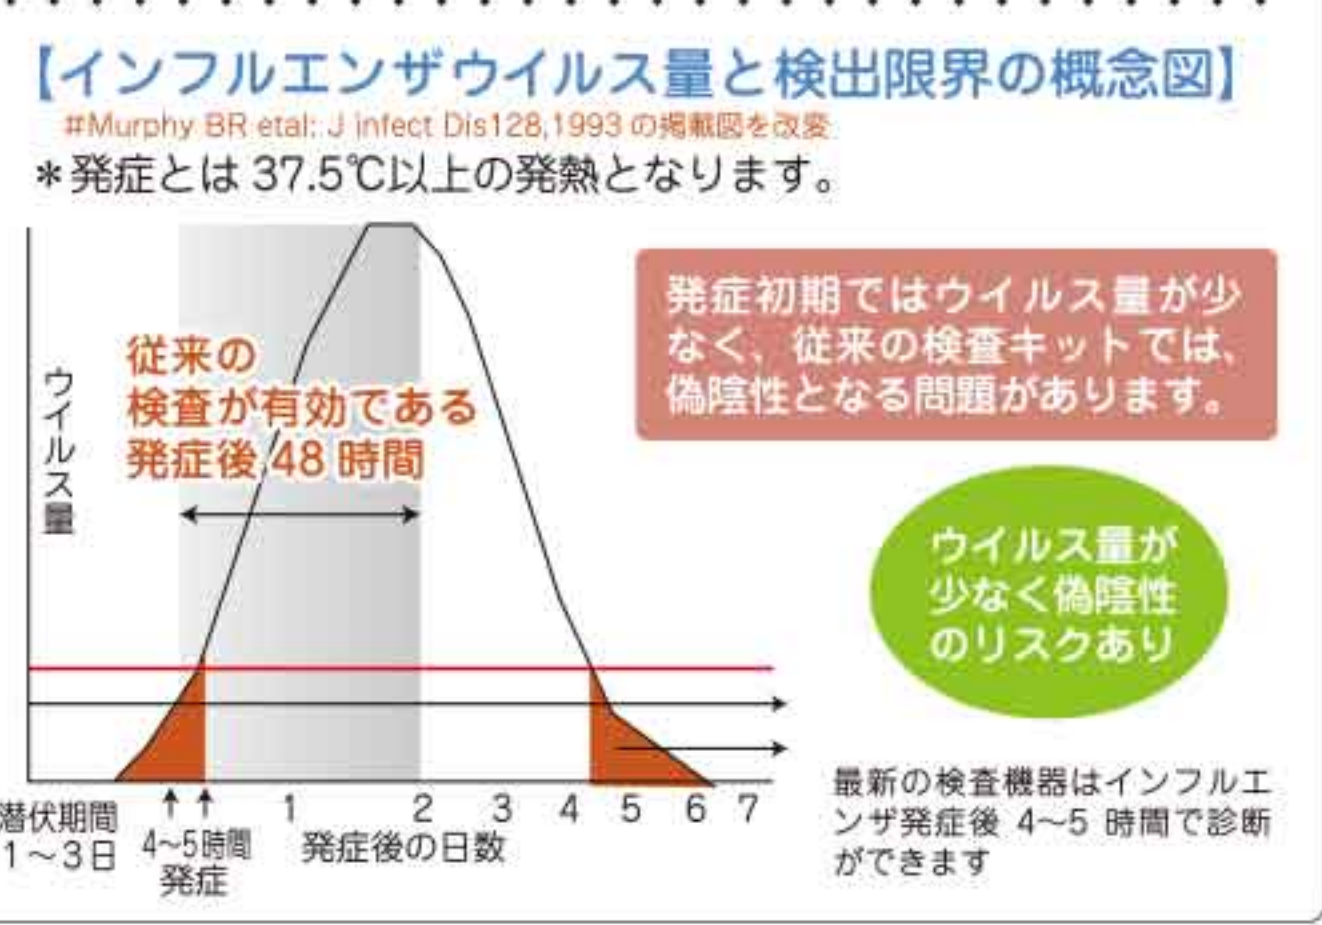

松橋耳鼻咽喉科・内科クリニック 熊本県宇城市松橋町さくら 2-2-15 ☎0964-33-0111

0964-33-4133

★スマートフォン対応のホームページを作成しました。

●インフルエンザ予防接種3,000円(税込)/1回

●当院における保険外診療

プロベシア (男性型脱毛症治療薬) 1mg×28錠 7,500円(税込)	サノレックス (ダイエット内服治療薬) 1錠(0.5mg) 330円(税込)	プラセンタ注射(2A) ※保険適用の場合、3割負担の方で再診時は500~600円/回程度です。 1,400円(税込)
プロベシア後発品 ※ジェネリック医薬品 1mg×28錠 5,500円(税込)	ニンニク注射 (ビタミンB群) 1,800円(税込)	疲労回復注射 (ビタミンB群+ビタミンC2g) 2,000円(税込)

●診察案内

耳鼻咽喉科	曜日	午前	午後	内科	曜日	午前	午後
平日	平日	9:00~13:00	14:00~18:00	平日	9:00~14:00	休	診^{※1)}
	土曜日	9:00~13:00	14:00~16:00	土曜日	9:00~14:00	休	診^{※1)}

●年末年始の診療案内

12月30日(水)まで	通常診療
12月31日(木)	休診
1月1日(金・元旦)	休日当番医 9:00~17:00(耳鼻科のみ)
1月2日(土)・3(日)	休診
1月4日(月)~	通常診療

●休日当番医 ※9:00~17:00/耳鼻科のみ **1月1日(金・元旦)**

●日曜診療 ※8:00~12:00/耳鼻科のみ ※インフルエンザ予防接種も可 **1月24日(日)**

●診療科目

【耳鼻咽喉科】耳鼻咽喉科一般、めまい、小児耳鼻咽喉科、難聴、補聴器、腫瘍免疫(自家がんワクチン療法、丸山ワクチン療法)、超高度ビタミンC療法、高周波による扁桃切除術、いびきに対する高周波治療、ダニ、及びスギに対する舌下免疫療法

【内科】内科一般、糖尿病内科、代謝内科、内分泌内科(甲状腺、下垂体、副腎疾患)、保険診療による禁煙外来

【アレルギー科】アレルギー一般、鼻アレルギーに対するレーザー治療、高周波による治療【生活習慣病科】高血圧、脂質異常症、高尿酸血症

【健康診断】一般定期健康診断、特定健診、低線量CT肺がん健診、内視鏡、頭頸部がん健診(喉頭、咽頭、鼻腔)、睡眠時無呼吸診断(無呼吸の診断からCPAP導入及び定期的管理も行ってまいります)、全身用CT完備

●専門外来...めまい、補聴器、アレルギー、甲状腺、糖尿病、頸部血管エコー

●最近導入した医療器具...ABR(脳波による小児難聴の検査)、無散瞳眼底カメラ(糖尿病性網膜症の診断が可能)、鼓膜切開用レーザー機器(Oto LAM)、スーパーライザー、鼻腔通気度計、耳管機能測定装置 **がん温熱療法(高周波ハイパーサーミア治療)**

☆当院では癌の患者様に対して丸山ワクチンの代行接種も行ってまいります。

当院で施行可能な日帰り手術 ●下甲粘膜炎レーザー焼灼術 ●高周波による鼻閉改善手術 ●鼻甲切除術 ●上顎洞開窓術 ●鼻茸切除術 ●高周波によるいびき改善手術 ●高周波による扁桃切除術 保険診療による禁煙外来も受付中